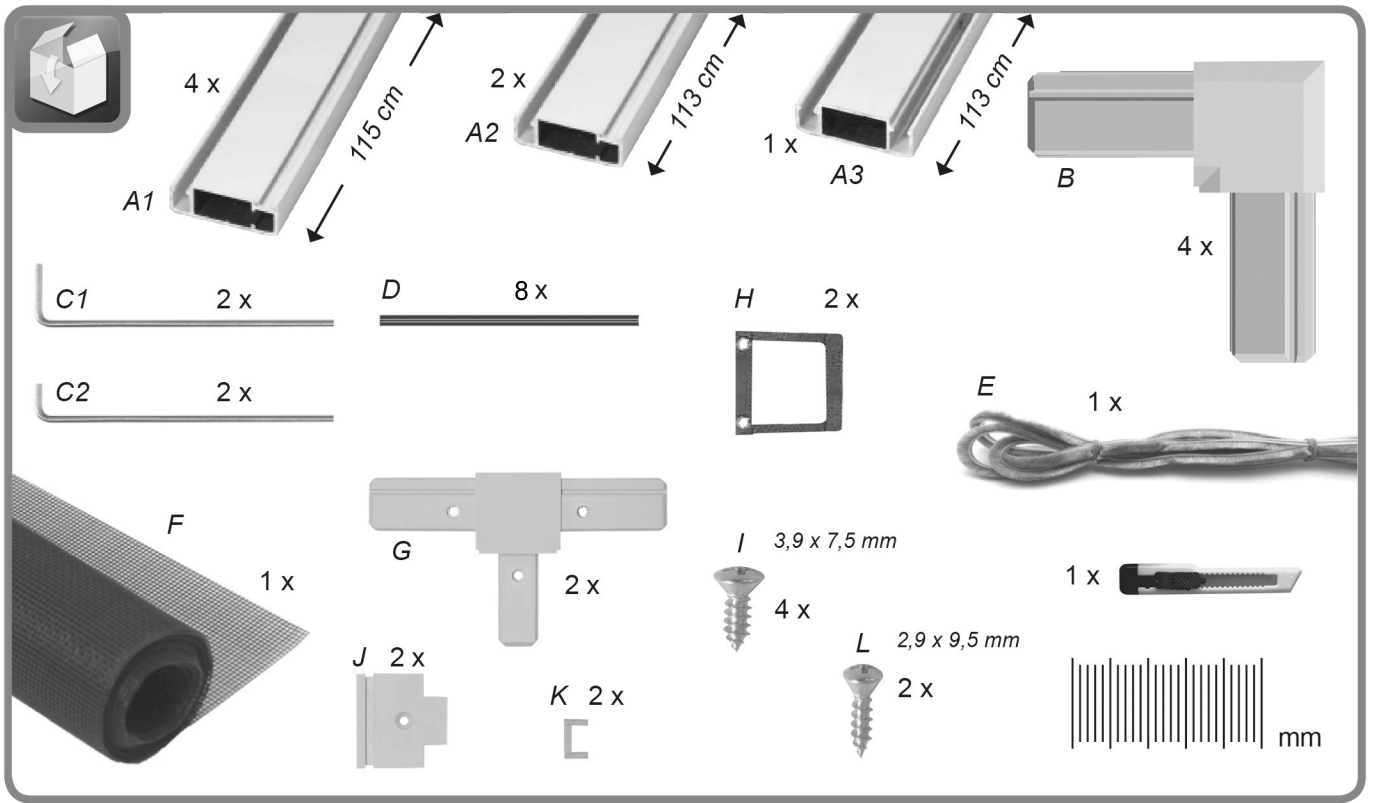

INSECTSYSTEM PREMIUM

70044

2.

B = 116 cm bis 120 cm → B
≤ 116 cm → B - 30 mm

3.

4.

5.

6.