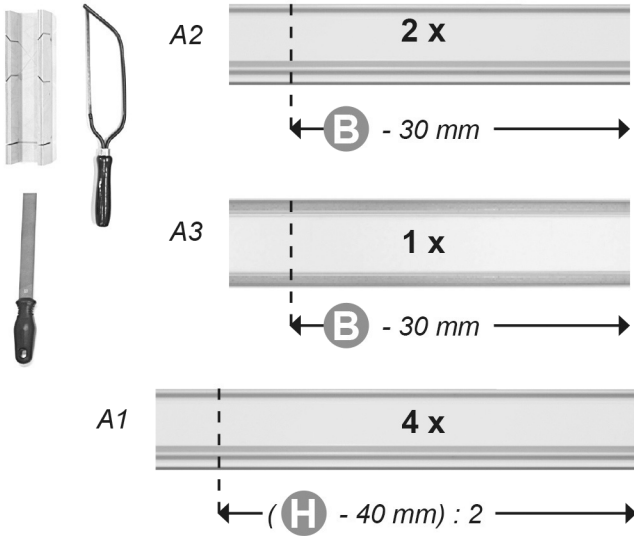

INSECTSYSTEM PREMIUM

70044

2.

B = 116 cm bis 120 cm → B
≤ 116 cm → B - 30 mm

3.

4.

5.

6.