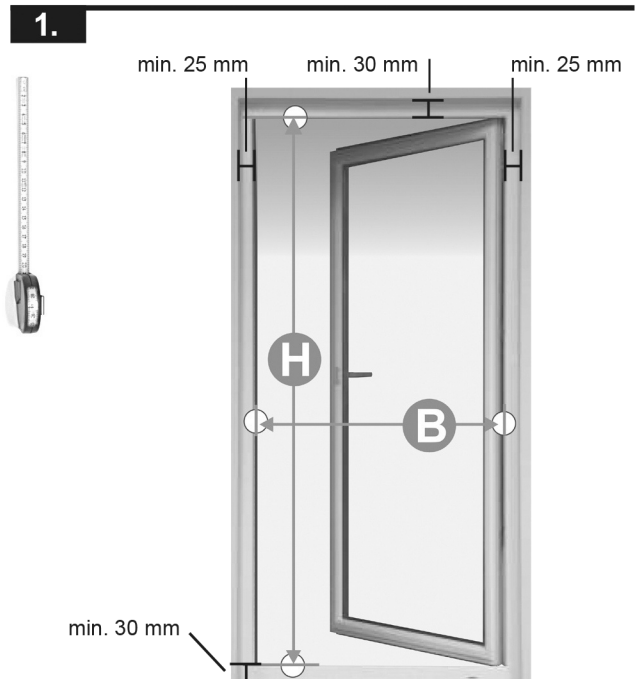

INSECTSYSTEM PREMIUM

70044

2.

B = 116 cm bis 120 cm → B
≤ 116 cm → B - 30 mm

3.

4.

5.

6.