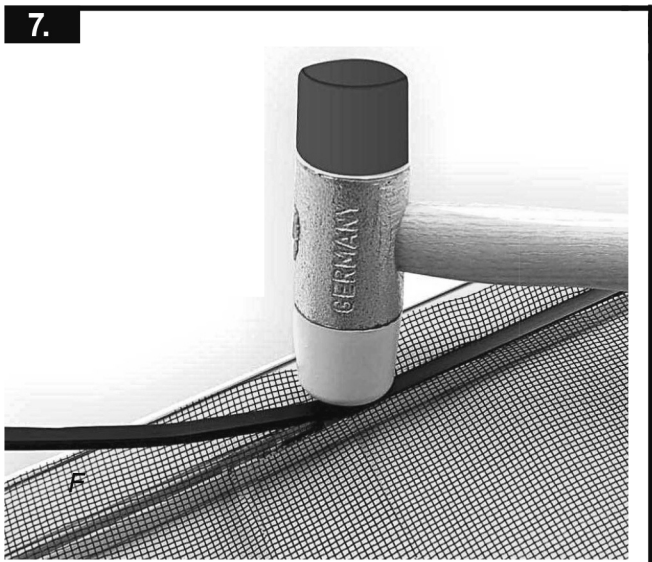

INSECTSYSTEM PREMIUM

70044

2.

B = 116 cm bis 120 cm → B
≤ 116 cm → B - 30 mm

3.

4.

5.

6.