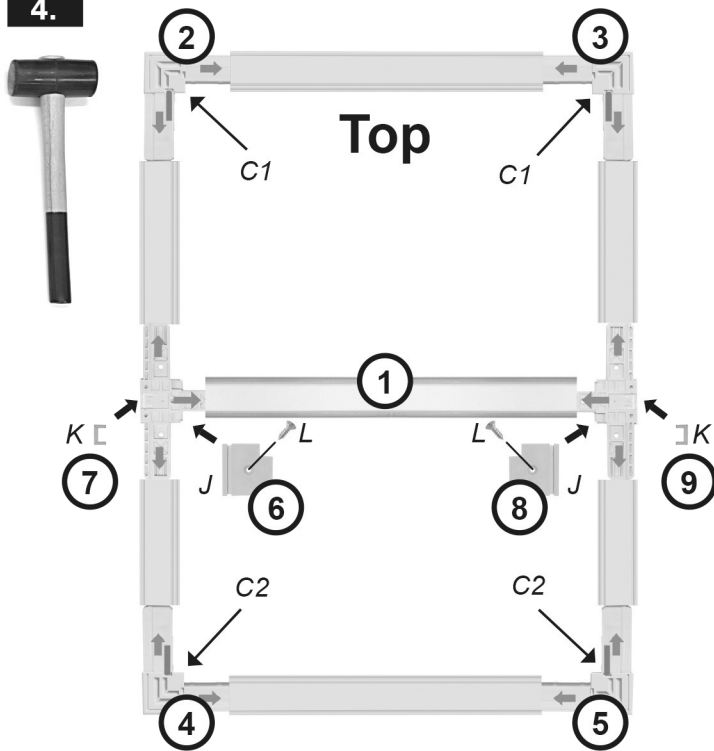

INSECTSYSTEM PREMIUM

70044

2.

B = 116 cm bis 120 cm → B
≤ 116 cm → B - 30 mm

3.

4.

5.

6.